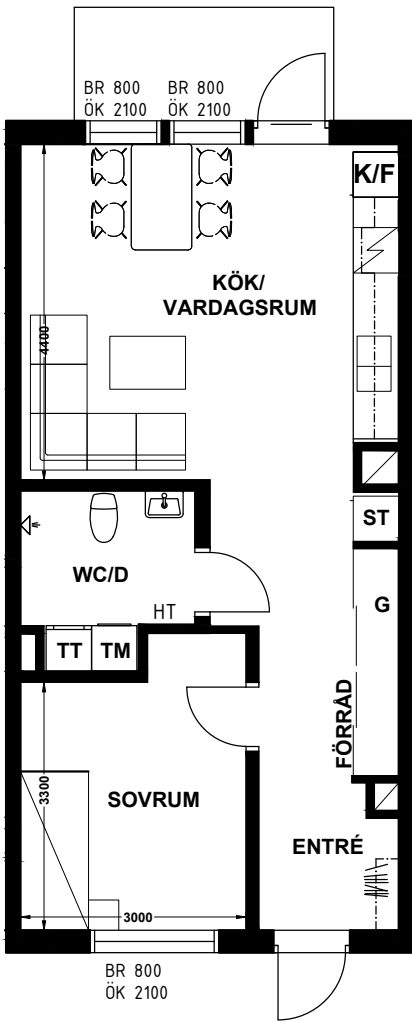

PLANRITNING

- K/F KYL/FRYS
- ⚡ SPIS
- DM DISKMASKIN
- G GARDEROB
- TM TVÄTTMASKIN
- TT TORKTUMMLARE
- ST STÄDSKÅP
- ▨ KAPPHYLLA
- FRD FÖRRÅD
- KLK KLÄDKAMMARE
- BR BRÖSTNINGSHÖJD
- ÖK ÖVERKANT FÖNSTER

LÄGENHETSFAKTA

Oppebygård 1-9

Adress: Mejerivägen 18E

2

ROK
51,3 m²

LMV-NUMMER | OBJEKTS-NR

1202	1821-1019
1302	1821-1028
1402	1821-1037
1502	1821-1046