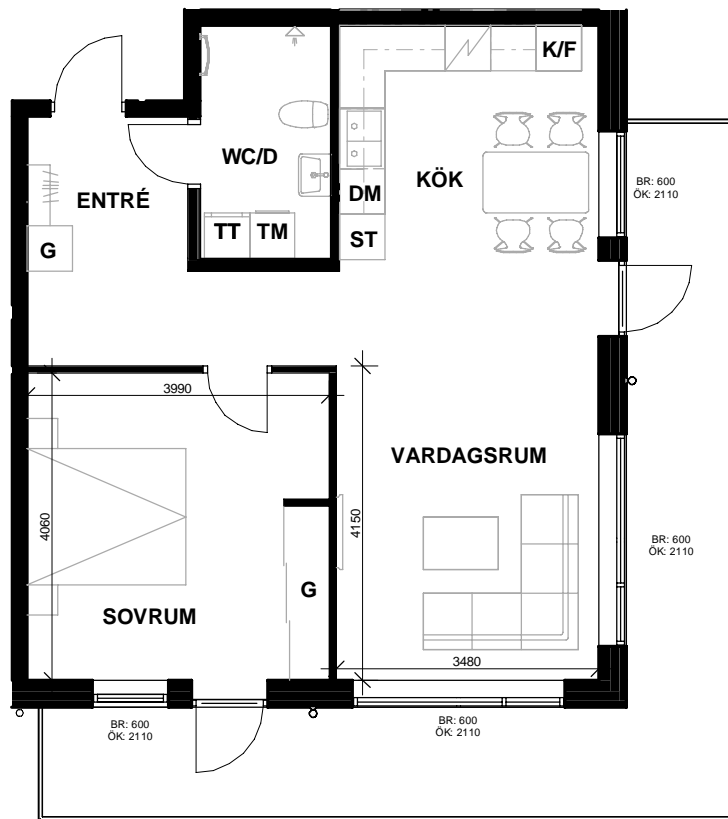

PLANRITNING

K/F	KYL/FRYS	TM	TVÄTTMASKIN	FRD	FÖRRÅD
SPIS		TT	TORKTUMLARE	KLK	KLÄDKAMMARE
DM	DISKMASKIN	ST	STÄDSKÅP	BR	BRÖSTNINGSHÖJD
G	GARDEROB	KAPPHYLLA		ÖK	ÖVERKANT FÖNSTER

LÄGENHETSFAKTA

UTBY 3:113

Adress: Gustavas plats 5

	LMV-NUMMER	OBJEKTS-NR
2 ROK 62,7 m ²	1102	1991-1006
	1202	1991-1010
	1302	1991-1014
	1402	1991-1018
	1502	1991-1022
	1602	1991-1026
	1702	1991-1030
	1802	1991-1034
	1902	1991-1038

HUS A