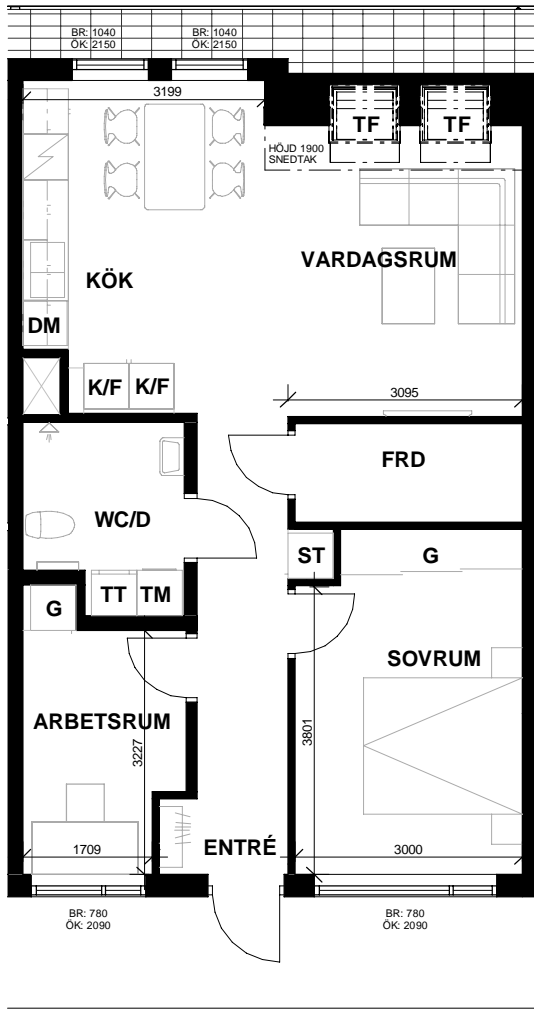

# PLANRITNING

- K/F** KYL/FRYS
-  **SPIS**
- DM** DISKMASKIN
- G** GARDEROB
- TM** TVÄTTMASKIN
- TT** TORKTUMLARE
- KM** KOMBIMASKIN
- ST** STÄDSKÅP
-  **KAPPHYLLA**
- FRD** FÖRRÅD
- KLK** KLÄDKAMMARE
- BR** BRÖSTNINGSHÖJD
- ÖK** ÖVERKANT FÖNSTER
- TF** TAKFÖNSTER

## LÄGENHETSFAKTA

Utby 3:113

Adress: Gustavas plats 33

LMV-NUMMER	OBJEKTS-NR
1408	1991-1109

**3**  
ROK  
66,7 m<sup>2</sup>