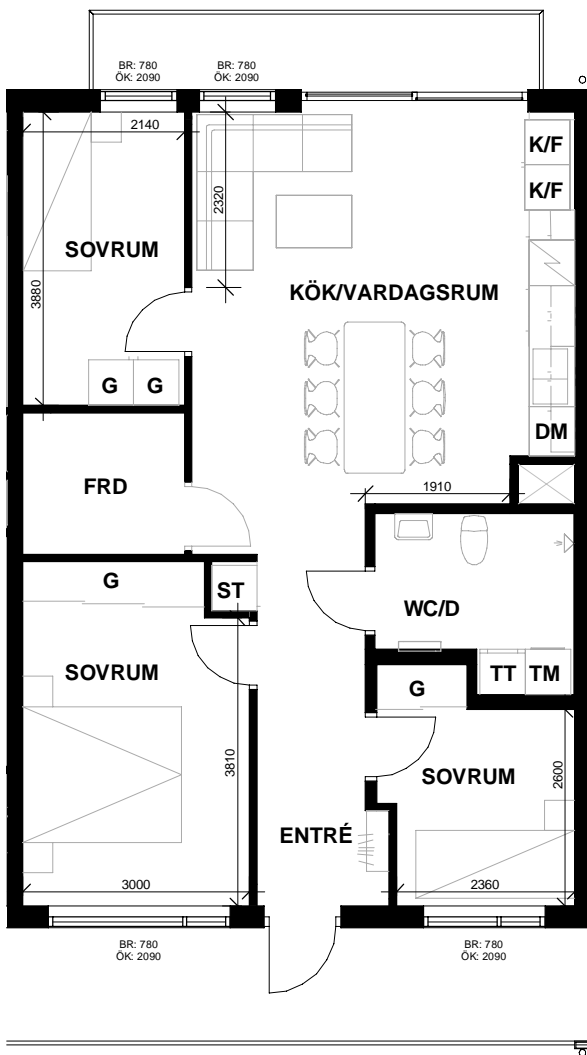

# PLANRITNING

- K/F** KYL/FRYS
-  **SPIS**
- DM** DISKMASKIN
- G** GARDEROB
- TM** TVÄTTMASKIN
- TT** TORKTUMLARE
- KM** KOMBIMASKIN
- ST** STÄDSKÅP
-  **KAPPHYLLA**
- FRD** FÖRRÅD
- KLK** KLÄDKAMMARE
- BR** BRÖSTNINGSHÖJD
- ÖK** ÖVERKANT FÖNSTER

## LÄGENHETSFAKTA

Utby 3:113

Adress: Gustavas plats 33

**4**  
ROK  
75,9 m<sup>2</sup>

LMV-NUMMER	OBJEKTS-NR
1106	1991-1056
1206	1991-1073
1306	1991-1090