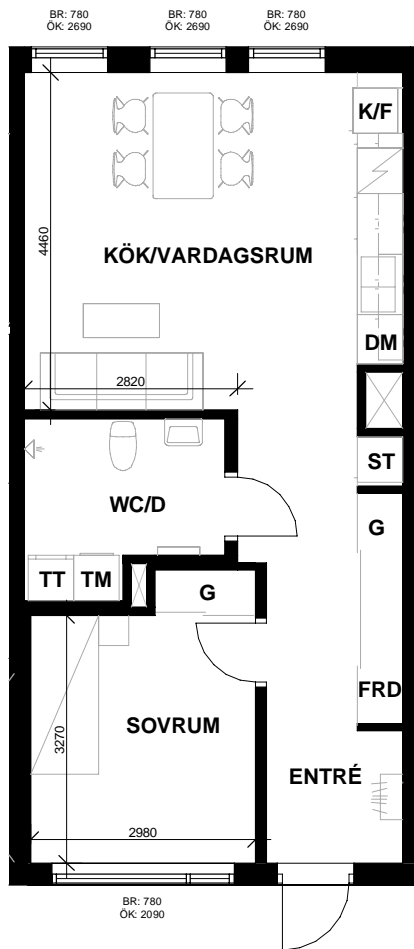

PLANRITNING

- K/F** KYL/FRYS
-  **SPIS**
- DM** DISKMASKIN
- G** GARDEROB
- TM** TVÄTTMASKIN
- TT** TORKTUMLARE
- KM** KOMBIMASKIN
- ST** STÄDSKÅP
-  **KAPPHYLLA**
- FRD** FÖRRÅD
- KLK** KLÄDKAMMARE
- BR** BRÖSTNINGSHÖJD
- ÖK** ÖVERKANT FÖNSTER

LÄGENHETSFAKTA

Utby 3:113

Adress: Gustavas plats 31

LMV-NUMMER OBJEKTS-NR
- 1991-1050

2
ROK
51,3 m²